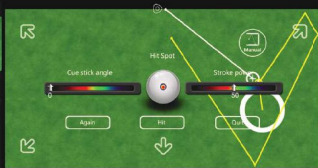

ビリヤードが上達するアシストツール登場！
初心者でもビリヤードが好きになる！ハマる！！

エンターテインメントモード (23種)

キューや球の動きに合わせて映像が反応
ポケットイン時は派手な演出でゲームを
盛り上げます

ゲームモード (7種)

既存のビリヤード台と組み合わせる事で
全く新しい遊び方でビリヤードをお楽しみ
頂けます

トレーニングモード (6種)

用意されたプログラムに沿って練習すると
ビリヤードに必要なスキルが身につきます

➤➤ 裏面へ

トレーニングモード

球を撞く

球を撞く感覚や
球を撞く時の力加減を
理解し、手球を真直ぐに
撞くことができる

球の動きを 理解する

球の反射を理解し
どのように撞けば球が
どう動くのかを理解する

的球の コントロール

的球の動きを理解し
狙った球をポケットイン
させることができる

手球の コントロール

手球に回転をかけ
球を撞いた後の手球の位置を
自在にコントロールできる

DART MASTER

手球を真直ぐに撞くこと、手球を撞く力加減を学ぶ事に
重点を置いたトレーニングプログラムです。
ビリヤードを始めたばかりのプレイヤーのスキルアップを
サポートします。

AUXILIARY LINE MODE

配置された手球・的球・ポケットの位置から計算し
的球をポケットインできるようにラインを表示して
プレイヤーのスキルアップを補助します。

ADOLESCENT'S TRAINING PROGRAM

手球・的球を指定された位置に配置し、的球をポケットイン
させた後に手球をターゲットのエリア内に留めます。
200個のステージが用意されており、ポケットや
手球を撞く際の角度はステージによって変わります。

QUICK LEARN 100MOVES

的球をポケットインさせた後、手球を所定の位置にコントロール
できるようにするための100個のステージ。
さらに上級者向けの「MASTER STAGE」では506個の
ステージが用意されています。