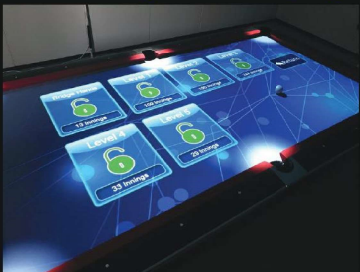

ビリヤードが上達するアシストツール登場！
初心者でもビリヤードが好きになる！ハマる！！

エンターテインメントモード (23種)

キューや球の動きに合わせて映像が反応
ポケットイン時は派手な演出でゲームを
盛り上げます

ゲームモード (7種)

既存のビリヤード台と組み合わせる事で
全く新しい遊び方でビリヤードをお楽しみ
頂けます

トレーニングモード (6種)

用意されたプログラムに沿って練習すると
ビリヤードに必要なスキルが身につきます

➤➤ 裏面へ

トレーニングモード

球を撞く

球を撞く感覚や
球を撞く時の力加減を
理解し、手球を真直ぐに
撞くことができる

球の動きを 理解する

球の反射を理解し
どのように撞けば球が
どう動くのかを理解する

的球の コントロール

的球の動きを理解し
狙った球をポケットイン
させることができる

手球の コントロール

手球に回転をかけ
球を撞いた後の手球の位置を
自在にコントロールできる

DART MASTER

手球を真直ぐに撞くこと、手球を撞く力加減を学ぶ事に
重点を置いたトレーニングプログラムです。
ビリヤードを始めたばかりのプレイヤーのスキルアップを
サポートします。

AUXILIARY LINE MODE

配置された手球・的球・ポケットの位置から計算し
的球をポケットインできるようにラインを表示して
プレイヤーのスキルアップを補助します。

ADOLESCENT'S TRAINING PROGRAM

手球・的球を指定された位置に配置し、的球をポケットイン
させた後に手球をターゲットのエリア内に留めます。
200個のステージが用意されており、ポケットや
手球を撞く際の角度はステージによって変わります。

QUICK LEARN 100MOVES

的球をポケットインさせた後、手球を所定の位置にコントロール
できるようにするための100個のステージ。
さらに上級者向けの「MASTER STAGE」では506個の
ステージが用意されています。