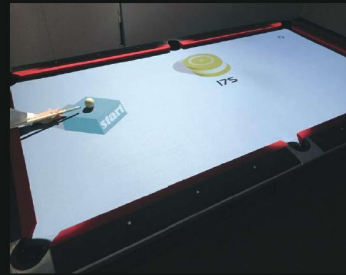

ビリヤードが上達するアシストツール登場！
初心者でもビリヤードが好きになる！ハマる！！

エンターテインメントモード (23種)

キューや球の動きに合わせて映像が反応
ポケットイン時は派手な演出でゲームを
盛り上げます

ゲームモード (7種)

既存のビリヤード台と組み合わせる事で
全く新しい遊び方でビリヤードをお楽しみ
頂けます

トレーニングモード (6種)

用意されたプログラムに沿って練習すると
ビリヤードに必要なスキルが身につきます

➤➤ 裏面へ

トレーニングモード

球を撞く

球を撞く感覚や
球を撞く時の力加減を
理解し、手球を真直ぐに
撞くことができる

球の動きを 理解する

球の反射を理解し
どのように撞けば球が
どう動くのかを理解する

的球の コントロール

的球の動きを理解し
狙った球をポケットイン
させることができる

手球の コントロール

手球に回転をかけ
球を撞いた後の手球の位置を
自在にコントロールできる

DART MASTER

手球を真直ぐに撞くこと、手球を撞く力加減を学ぶ事に
重点を置いたトレーニングプログラムです。
ビリヤードを始めたばかりのプレイヤーのスキルアップを
サポートします。

AUXILIARY LINE MODE

配置された手球・的球・ポケットの位置から計算し
的球をポケットインできるようにラインを表示して
プレイヤーのスキルアップを補助します。

ADOLESCENT'S TRAINING PROGRAM

手球・的球を指定された位置に配置し、的球をポケットイン
させた後に手球をターゲットのエリア内に留めます。
200個のステージが用意されており、ポケットや
手球を撞く際の角度はステージによって変わります。

QUICK LEARN 100MOVES

的球をポケットインさせた後、手球を所定の位置にコントロール
できるようにするための100個のステージ。
さらに上級者向けの「MASTER STAGE」では506個の
ステージが用意されています。