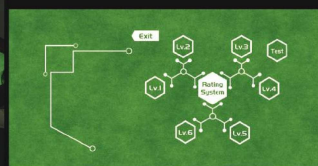

➤➤ 裏面へ

トレーニングモード

球を撞く

球を撞く感覚や
球を撞く時の力加減を
理解し、手球を真直ぐに
撞くことができる

球の動きを 理解する

球の反射を理解し
どのように撞けば球が
どう動くのかを理解する

的球の コントロール

的球の動きを理解し
狙った球をポケットイン
させることができる

手球の コントロール

手球に回転をかけ
球を撞いた後の手球の位置を
自在にコントロールできる

DART MASTER

手球を真直ぐに撞くこと、手球を撞く力加減を学ぶ事に
重点を置いたトレーニングプログラムです。
ビリヤードを始めたばかりのプレイヤーのスキルアップを
サポートします。

AUXILIARY LINE MODE

配置された手球・的球・ポケットの位置から計算し
的球をポケットインできるようにラインを表示して
プレイヤーのスキルアップを補助します。

ADOLESCENT'S TRAINING PROGRAM

手球・的球を指定された位置に配置し、的球をポケットイン
させた後に手球をターゲットのエリア内に留めます。
200個のステージが用意されており、ポケットや
手球を撞く際の角度はステージによって変わります。

QUICK LEARN 100MOVES

的球をポケットインさせた後、手球を所定の位置にコントロール
できるようにするための100個のステージ。
さらに上級者向けの「MASTER STAGE」では506個の
ステージが用意されています。